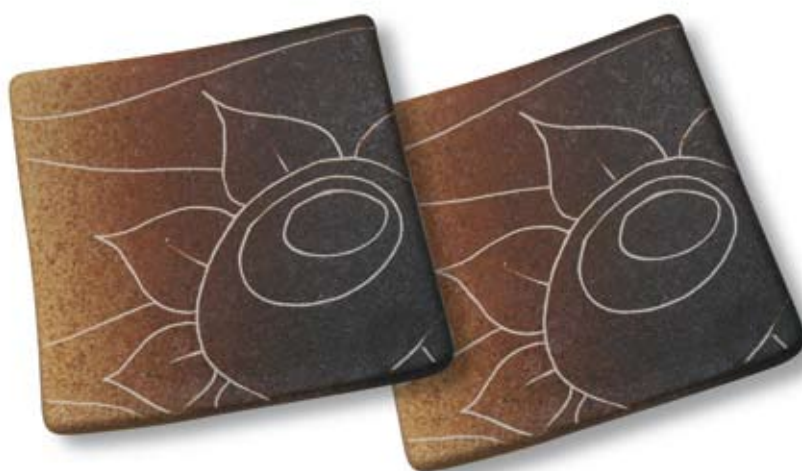

Terre

**MADE IN
COOPERATIVA
SOCIALE**

PORTASAPONE

• Portasapone, Svuotatasche, Portacandele, Complemento per confezioni. Decori assortiti. Dimensioni 10x10 cm. **Cod. PSTRASS**

SOTTOPENTOLA

• Decori assortiti. Dimensioni 20x20 cm. **Cod. SPTRASS**

POGGIAMESTOLO

• Decori assortiti. **Cod. PMTRASS**

SOTTOBICCHIERI

• Dimensioni Ø 8 cm. Cod. SBTRASS

PORTATOVAGLIOLI

• Forme assortite. Cod. PTTRASS

CUBO PBTRASS

Pinza
Cod. PBTR01